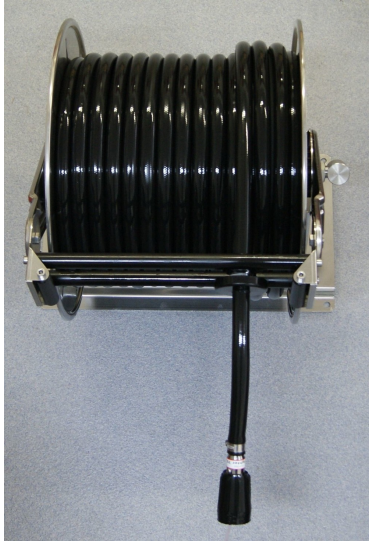

Dévidoir de rétraction en acier inoxydable avec tuyau polyvalent

SKU: N / A

Le dévidoir de retrait de haute qualité en acier inoxydable robuste est destiné à un usage quotidien dans les domaines de l'industrie, de l'artisanat, des ateliers, etc. Le dévidoir est équipé d'un tuyau polyvalent extra lisse et d'une lance de projection polyvalente. En outre, le dévidoir rétractable dispose d'un double blocage par rotation et d'un support de guidage du tuyau avec des rouleaux en plastique.

Données techniques :

Matériau : Acier inoxydable (AISI 304/1.4301)

Entrée d'axe : 1/2

Câble d'alimentation : 1 m avec raccord 1".

Pression de service : 20 bar

SKU	Longueur	Exécution	Dimensions
115.093A	20-m	16-24	490-x-220-mm
115.094B	20-m	25-34	580-x-590-mm
115.093	15-m	16-24	490-x-220-mm
115.094A	35-m	19-27	580-x-590-mm
115.094	30-m	19-27	580-x-590-mm