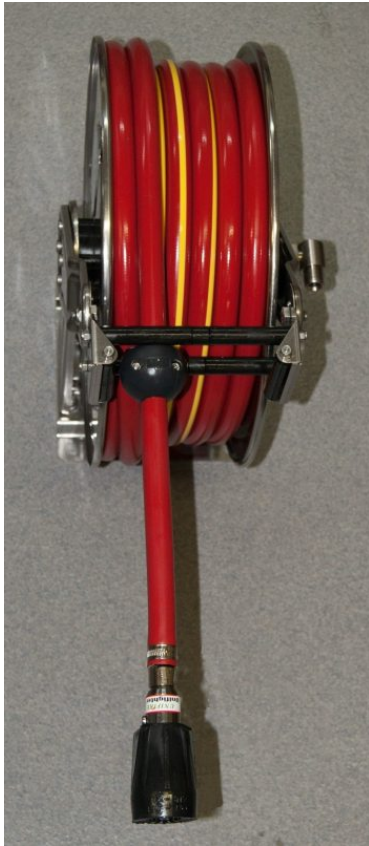

Dévidoir de rétraction INDUSTRIAL avec tuyau polyvalent

SKU: N / A

Le dévidoir de retrait de haute qualité en acier robuste et revêtu par poudre est destiné à un usage quotidien dans le domaine de l'industrie, de l'artisanat, des ateliers, etc. Le dévidoir est équipé d'un tuyau polyvalent extra lisse (eau chaude et froide) ainsi que d'une lance de projection polyvalente robuste. En outre, le dévidoir rétractable dispose d'un blocage à 2 positions par tour et d'un support de guidage du tuyau avec des rouleaux en plastique.

Données techniques :

Matériau : Acier inoxydable (AISI 304/1.4301)

Entrée d'axe : 1/2

Câble d'alimentation : 1 m avec raccord 1".

Diamètre du tuyau : 16/24 mm

Pression de service : 18 bar

SKU	Longueur
115.098B	20-m
115.098	10-m
115.098A	15-m