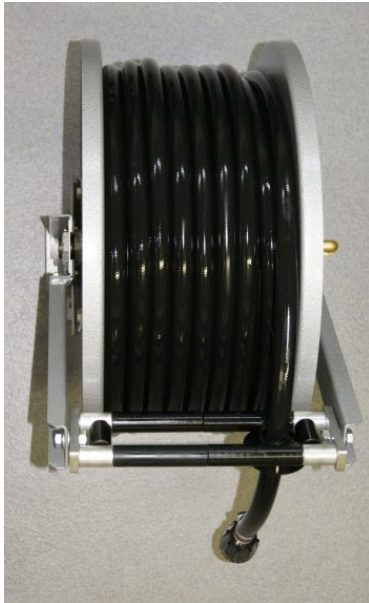

Dévidoir à ressort INDUSTRIAL avec tuyau polyvalent (25/34 mm)

SKU: N / A

Les dévidoirs à ressort de rappel de la série INDUSTRIAL s'enroulent automatiquement grâce au ressort en spirale intégré et disposent d'un support de guidage de tuyau supplémentaire avec des rouleaux en plastique. En combinaison avec le tuyau polyvalent extra lisse (eau chaude et froide) et la lance multifonctions Unifighter de haute qualité, la série INDUSTRIAL offre une valeur ajoutée absolue dans l'utilisation quotidienne.

Données techniques :

Matériau : tôle (galvanisée)
Entrée d'axe : 3/4
Câble d'alimentation : 1 m
Diamètre du tuyau : 25/34 mm

Inclus dans la livraison :

Dévidoir à ressort de rappel avec paquets de ressorts intégrés
Lance de projection polyvalente Unifighter C7
Châssis mural

Nous proposons un vaste assortiment de postes incendie qui s'adaptent à vos besoins et peuvent être intégrés de manière presque invisible dans les designs de bâtiments existants. Nous nous ferons un plaisir de vous aider à faire votre choix et de vous soumettre une offre sans engagement.

SKU	Longueur
115.099E	15-m
115.099F	20 m