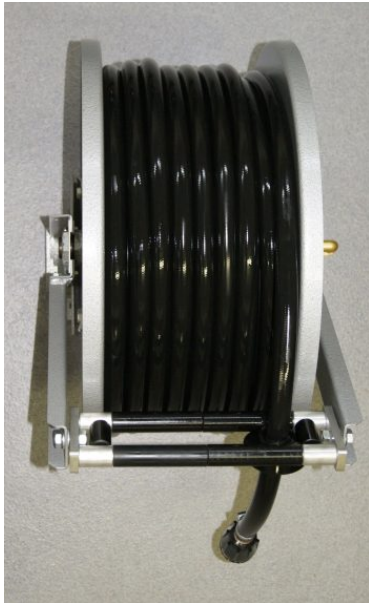

Dévidoir à ressort INDUSTRIAL avec tuyau polyvalent (19/27 mm)

SKU: N / A

Les dévidoirs à ressort de rappel de la série INDUSTRIAL s'enroulent automatiquement grâce au ressort en spirale intégré et disposent d'un support de guidage de tuyau supplémentaire avec des rouleaux en plastique. En combinaison avec le tuyau polyvalent extra lisse (eau chaude et froide) et la lance multifonctions Unifighter de haute qualité, la série INDUSTRIAL offre une valeur ajoutée absolue dans l'utilisation quotidienne.

Données techniques :

Matériau : tôle (galvanisée)
Entrée d'axe : 3/4
Câble d'alimentation : 1 m
Diamètre du tuyau : 19/27 mm

Inclus dans la livraison :

Dévidoir à ressort de rappel avec paquets de ressorts intégrés
Lance de projection polyvalente Unifighter C7
Châssis mural

Nous proposons un vaste assortiment de postes incendie qui s'adaptent à vos besoins et peuvent être intégrés de manière presque invisible dans les designs de bâtiments existants. Nous nous ferons un plaisir de vous aider à faire votre choix et de vous soumettre une offre sans engagement.

SKU	Longueur
115.099B	25-m
115.099D	35-m
115.099A	20 m
115.099C	30-m
115.099G	40-m