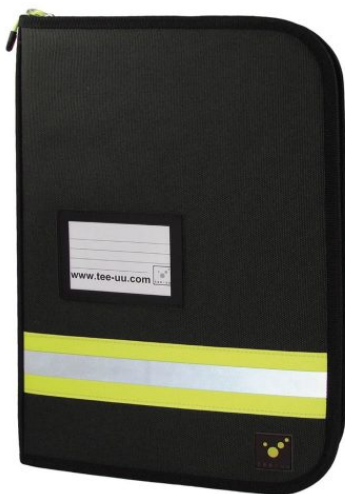

Couleur : Noir

Matériau : polyamide

Longueur utile de la circonférence : max. 180 mm

Dimensions (L x H x P) : 50 x 95 x 20 mm

poids : 0.036 kg

Porte-bloc "BIG" A4 dans Rouge - TEE-UU

SKU: 233.033

Le porte-documents TEE-UU "BIG" A4 in offre beaucoup de place et d'ordre pour tous les documents importants pendant l'intervention, ce qui en fait l'outil idéal pour les pompiers, les services de secours, la protection civile ou la police. Les pochettes de différentes couleurs, clairement disposées, permettent de classer et de retrouver rapidement les documents en cas de stress. Le système de portage intégré permet une utilisation facile dans une position détendue. Le poids de l'organiseur repose sur la nuque et est soutenu par le ventre. Lors de la reconnaissance du lieu d'intervention, il est en outre possible de sécuriser rapidement le dossier à l'aide d'une fermeture velcro et de le suspendre latéralement à l'épaule.

Caractéristiques :

Dossier d'écriture A4 vertical bien structuré avec système de portage intégré pour une utilisation détendue sur le lieu d'intervention.

Pochettes claires et colorées pour un classement et un repérage rapides des documents

Caractéristiques techniques :

Couleur : rouge

Matériau : Tarpaulin

Format : A4 vertical

Dimensions (L x H x P) : 290 x 390 x 50 mm

poids : 1.75 kg

Inclus dans la livraison :

Porte-documents avec sangle

Porte-bloc "TEAM" A4 dans Noir - TEE-UU

SKU: 233.033A

Le mince porte-documents TEE-UU "TEAM" A4 est le compagnon idéal pour les cours ou les réunions. Il y a suffisamment de place à l'intérieur pour les stylos et des compartiments de différentes tailles pour d'autres accessoires comme les documents A4. Le porte-documents intègre un écrioire avec porte-stylo et pince, ainsi qu'un espace supplémentaire pour un bloc-notes, qui peut également être fixé à l'extérieur, au dos, au moyen d'une fermeture velcro.