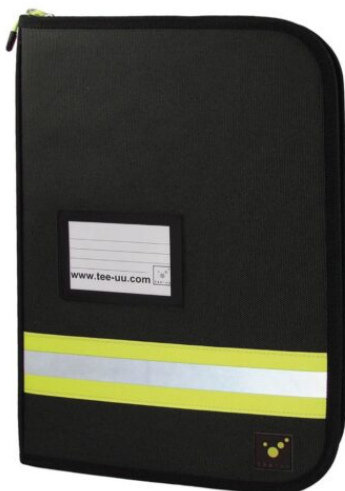

Caractéristiques techniques :

Couleur : rouge

Matériau : Tarpaulin

Format : A4 vertical

Dimensions (L x H x P) : 290 x 390 x 50 mm

poids : 1.75 kg

Inclus dans la livraison :

Porte-documents avec sangle

Porte-bloc "TEAM" A4 dans Noir - TEE-UU

SKU: 233.033A

Le mince porte-documents TEE-UU "TEAM" A4 est le compagnon idéal pour les cours ou les réunions. Il y a suffisamment de place à l'intérieur pour les stylos et des compartiments de différentes tailles pour d'autres accessoires comme les documents A4. Le porte-documents intègre un écrioire avec porte-stylo et pince, ainsi qu'un espace supplémentaire pour un bloc-notes, qui peut également être fixé à l'extérieur, au dos, au moyen d'une fermeture velcro.

Caractéristiques :

Porte-documents fin A4 vertical avec écrioire intégrée qui peut également être fixée à l'extérieur.

Données techniques :

Couleur : Noir

Matériau : Polyester 1200D

Format : A4 vertical

Dimensions (L x H x P) : 260 x 375 x 30 mm

Caractéristiques :

Porte-documents pratique A5 horizontal avec de nombreux compartiments pour un rangement ordonné des documents

Caractéristiques techniques :

Couleur : Noir

Matériau : Polyester 600D

Format : A5 horizontal