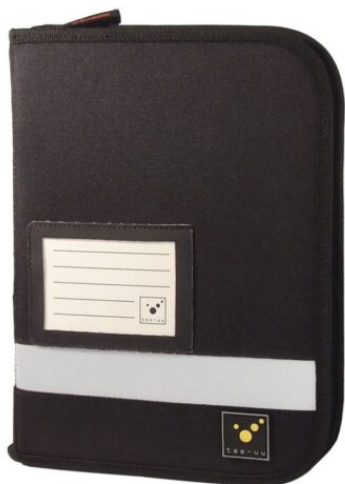

Dimensions (L x H x P) : 270 x 220 x 40 mm

poids : 0.460 kg

Porte-documents "TRIP" A5 in Rouge - TEE-UU

SKU: 233.033C.1

Le porte-documents TEE-UU "TRIP" possède un mécanisme de reliure à anneaux intégré et un grand nombre de compartiments pour le rangement ordonné de différents documents. Il comprend 2 compartiments transparents pour les cartes d'identité, 5 compartiments pour les documents ou les cartes de crédit, 1 compartiment en filet avec fermeture velcro, 3 porte-stylos, un porte-clés amovible ainsi qu'un compartiment transparent extérieur pour l'identification.

Caractéristiques :

Porte-bloc pratique au format A5 vertical avec porte-carnet à anneaux intégré et nombreuses poches.

Données techniques :

Couleur : Rouge

Matériau : Polyester 600D

Format : A5 vertical

Dimensions (L x H x P) : 200 x 280 x 40 mm

Poids : 0.480 kg

Porte-documents "TRIP" A5 in Noir - TEE-UU

SKU: 233.033C.2

Le porte-documents TEE-UU "TRIP" possède un mécanisme de reliure à anneaux intégré et un grand nombre de compartiments pour le rangement ordonné de différents documents. Il comprend 2 compartiments transparents pour les cartes d'identité, 5 compartiments pour les documents ou les cartes de crédit, 1 compartiment en filet avec fermeture velcro, 3 porte-stylos, un porte-clés amovible ainsi qu'un compartiment transparent extérieur pour l'identification.

Caractéristiques :

Porte-bloc pratique au format A5 vertical avec porte-carnet à anneaux intégré et nombreuses poches.

Données techniques :

Couleur : Noir

Matériau : Polyester 600D

Format : A5 vertical

Dimensions (L x H x P) : 200 x 280 x 40 mm