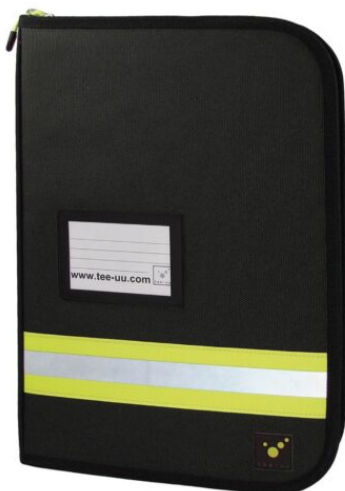

Couleur : Noir

Matériau : polyamide

Longueur utile de la circonférence : max. 180 mm

Dimensions (L x H x P) : 50 x 95 x 20 mm

pooids : 0.036 kg

Porte-bloc "BIG" A4 dans Rouge - TEE-UU

SKU: 233.033

Le porte-documents TEE-UU "BIG" A4 in offre beaucoup de place et d'ordre pour tous les documents importants pendant l'intervention, ce qui en fait l'outil idéal pour les pompiers, les services de secours, la protection civile ou la police. Les pochettes de différentes couleurs, clairement disposées, permettent de classer et de retrouver rapidement les documents en cas de stress. Le système de portage intégré permet une utilisation facile dans une position détendue. Le poids de l'organiseur repose sur la nuque et est soutenu par le ventre. Lors de la reconnaissance du lieu d'intervention, il est en outre possible de sécuriser rapidement le dossier à l'aide d'une fermeture velcro et de le suspendre latéralement à l'épaule.

Caractéristiques :

Dossier d'écriture A4 vertical bien structuré avec système de portage intégré pour une utilisation détendue sur le lieu d'intervention.

Pochettes claires et colorées pour un classement et un repérage rapides des documents

Caractéristiques techniques :

Couleur : rouge

Matériau : Tarpaulin

Format : A4 vertical

Dimensions (L x H x P) : 290 x 390 x 50 mm

poids : 1.75 kg

Inclus dans la livraison :

Porte-documents avec sangle

Porte-bloc "TEAM" A4 dans Noir - TEE-UU

SKU: 233.033A

Le mince porte-documents TEE-UU "TEAM" A4 est le compagnon idéal pour les cours ou les réunions. Il y a suffisamment de place à l'intérieur pour les stylos et des compartiments de différentes tailles pour d'autres accessoires comme les documents A4. Le porte-documents intègre un écrioire avec porte-stylo et pince, ainsi qu'un espace supplémentaire pour un bloc-notes, qui peut également être fixé à l'extérieur, au dos, au moyen d'une fermeture velcro.