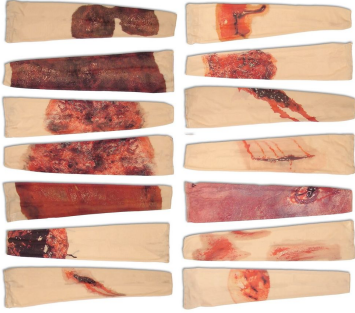

1 paquet de 10 coussins chauffants

Kit d'échantillons de blessures pour mannequin d'entraînement CRASH + CARRY - TEE-UU

SKU: 233.031C

Le set de modèles de blessures de TEE-UU comprend 36 types différents d'urgences chirurgicales et internes au niveau de la tête, du tronc et des extrémités, ce qui permet de simuler un exercice proche de la réalité sur le mannequin d'entraînement CRASH & CARRY. Les images plastifiées et donc protégées durablement peuvent être facilement fixées au mannequin d'exercice grâce à une surface Velcro au dos. Le matériau lavable permet d'écrire sur les images et de les réutiliser.

Caractéristiques :

Simulations variées pour différents types d'exercices sur le mannequin CRASH&CARRY de TEE-UU.

Modification individuelle à l'aide de surfaces velcro au verso

Réutilisable grâce aux images plastifiées qui peuvent être étiquetées et lavées

Données techniques :

Poids : 0.6 kg

Inclus dans la livraison :

36 feuilles dans un classeur

Kit de simulation de traumatisme "RAPID" pour mannequin d'entraînement - TEE-UU

SKU: 233.031D

Le kit de simulation de traumatisme "RAPID" de TEE-UU comprend 14 types différents de brûlures, de brûlures chimiques, d'éraflures, de lacérations et de coupures, ce qui permet de simuler un exercice proche de la réalité sur des personnes ou des mannequins. Les bas peuvent être enfilés en quelques secondes sur le bras ou la jambe, le matériau élastique s'adaptant individuellement à la "victime". Grâce au matériau lavable, les manchettes peuvent être réutilisées et rangées proprement dans la boîte d'assortiment fournie.